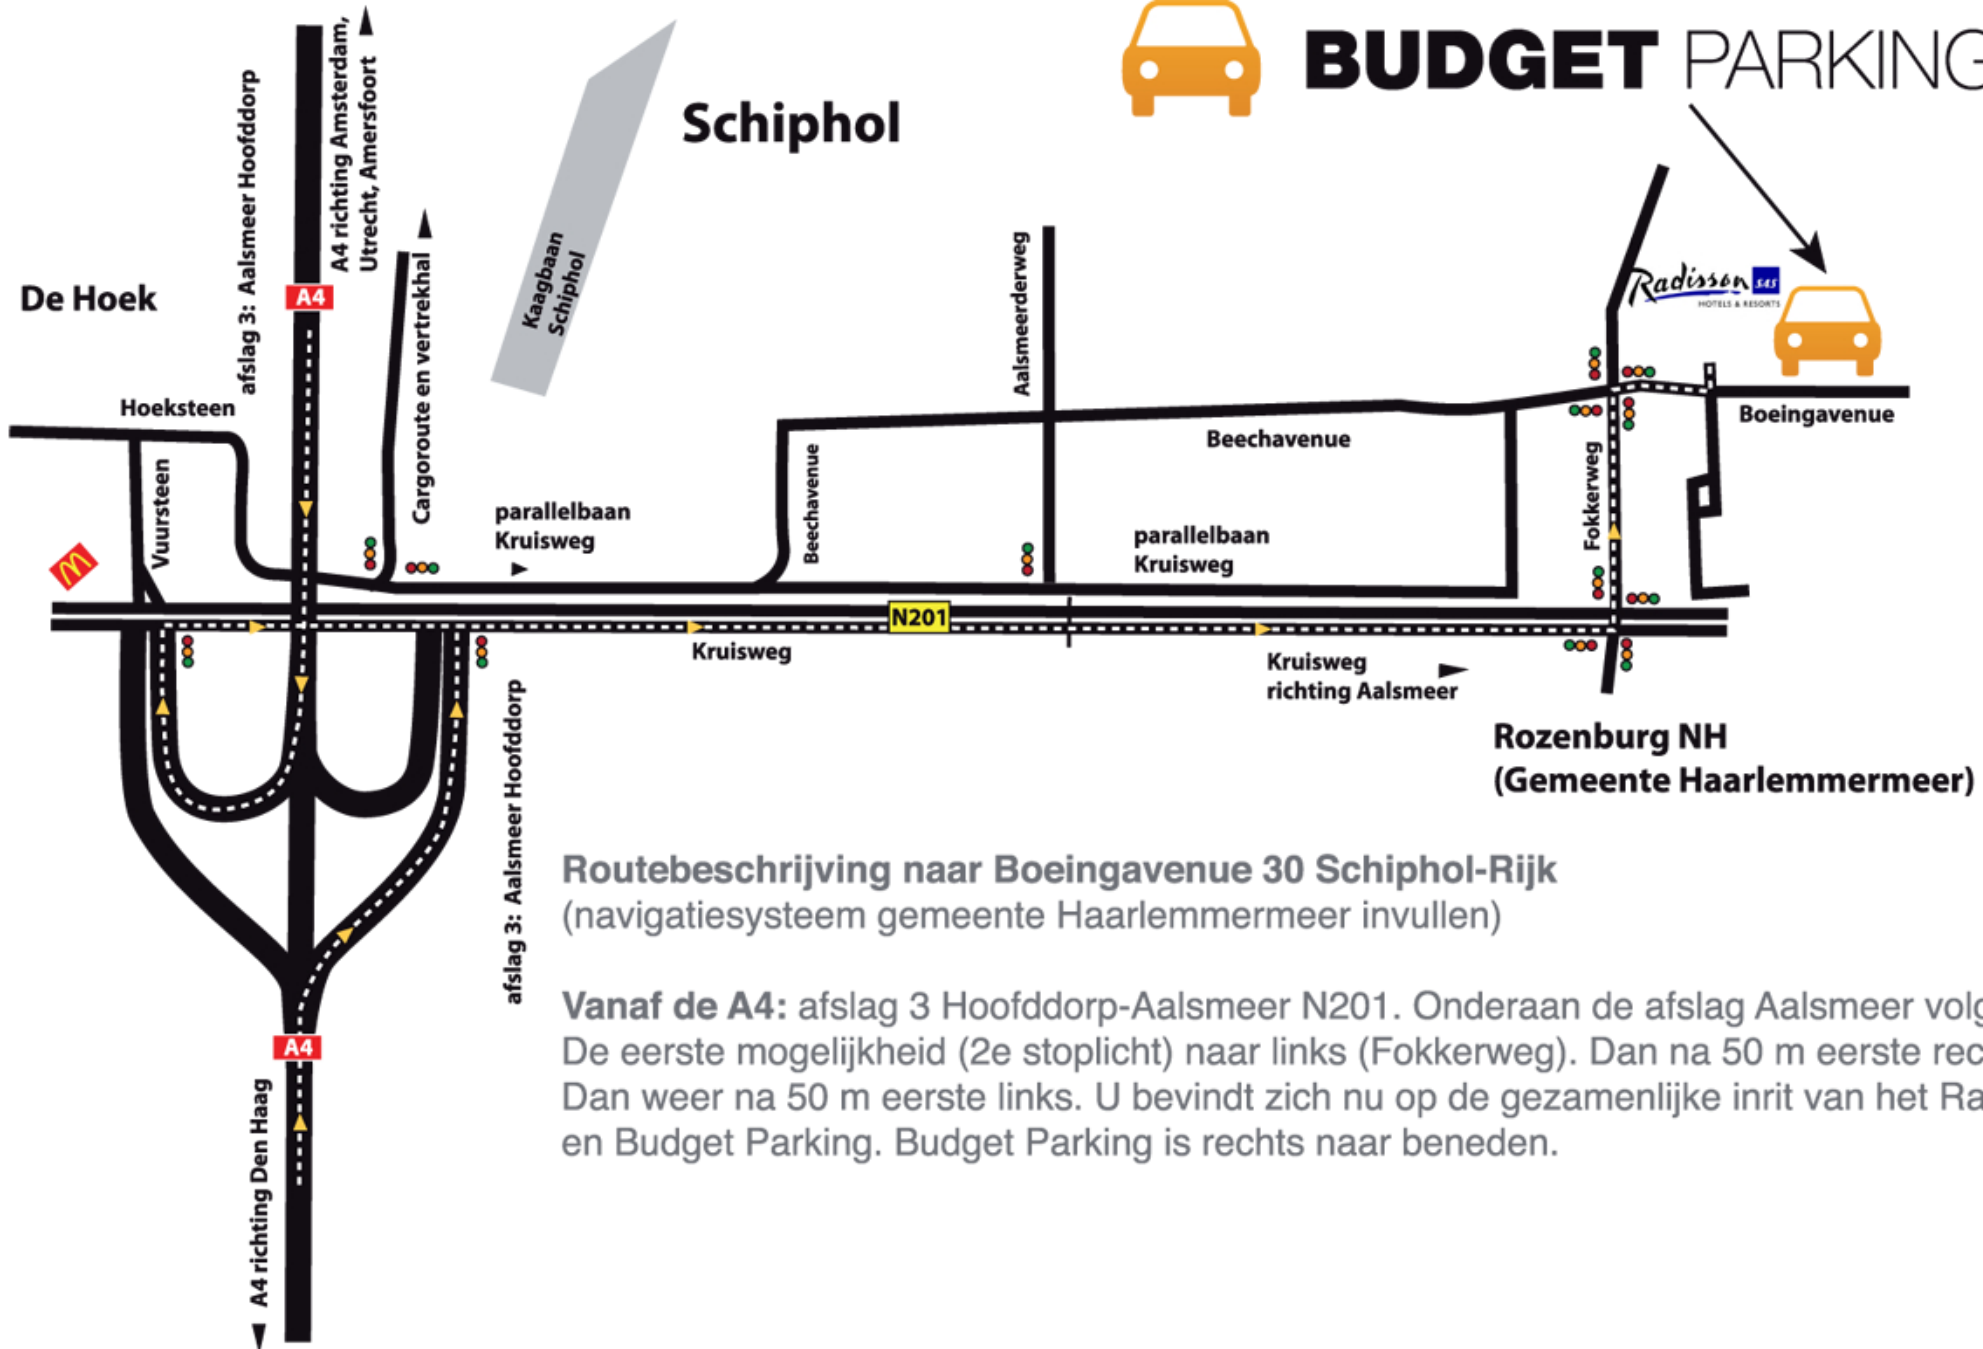

# BUDGET PARKING

## Routebeschrijving naar Boeingavenue 30 Schiphol-Rijk (navigatiesysteem gemeente Haarlemmermeer invullen)

**Vanaf de A4:** afslag 3 Hoofddorp-Aalsmeer N201. Onderaan de afslag Aalsmeer volgen. De eerste mogelijkheid (2e stoplicht) naar links (Fokkerweg). Dan na 50 m eerste rechts. Dan weer na 50 m eerste links. U bevindt zich nu op de gezamenlijke inrit van het Radisson Hotel en Budget Parking. Budget Parking is rechts naar beneden.