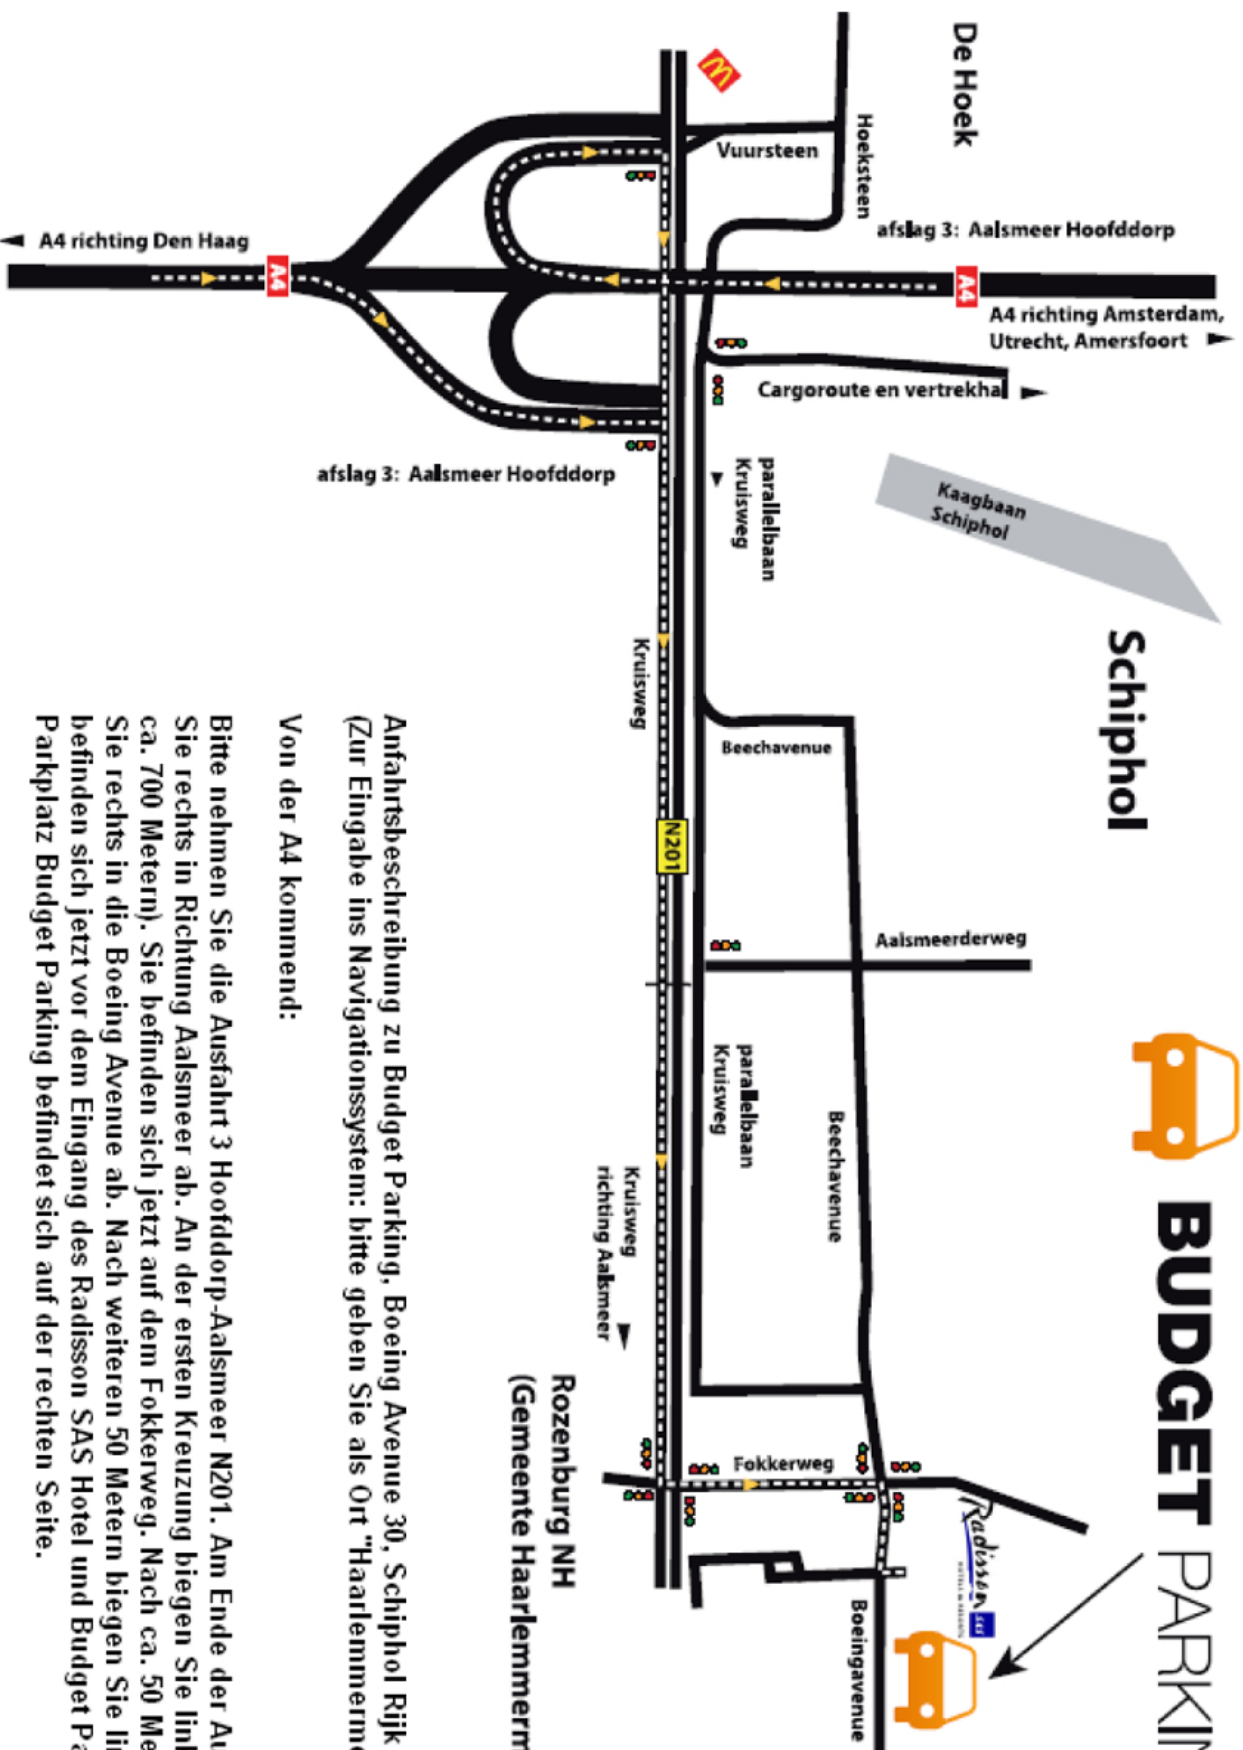

BUDGET PARKING

Anfahrtsbeschreibung zu Budget Parking, Boeing Avenue 30, Schiphol Rijk
(Zur Eingabe ins Navigationssystem: bitte geben Sie als Ort "Haarlemmermeer" ein

Von der A4 kommend:

Bitte nehmen Sie die Ausfahrt 3 Hoofddorp-Aalsmeer N201. Am Ende der Ausfahrt biegen Sie rechts in Richtung Aalsmeer ab. An der ersten Kreuzung biegen Sie links ab (nach ca. 700 Metern). Sie befinden sich jetzt auf dem Fokkerweg. Nach ca. 50 Metern biegen Sie rechts in die Boeing Avenue ab. Nach weiteren 50 Metern biegen Sie links ab. Sie befinden sich jetzt vor dem Eingang des Radisson SAS Hotel und Budget Parking. Der Parkplatz Budget Parking befindet sich auf der rechten Seite.